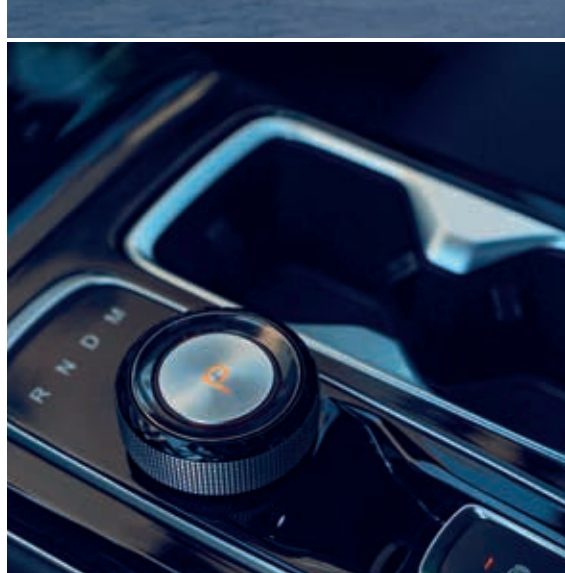

Colores disponibles